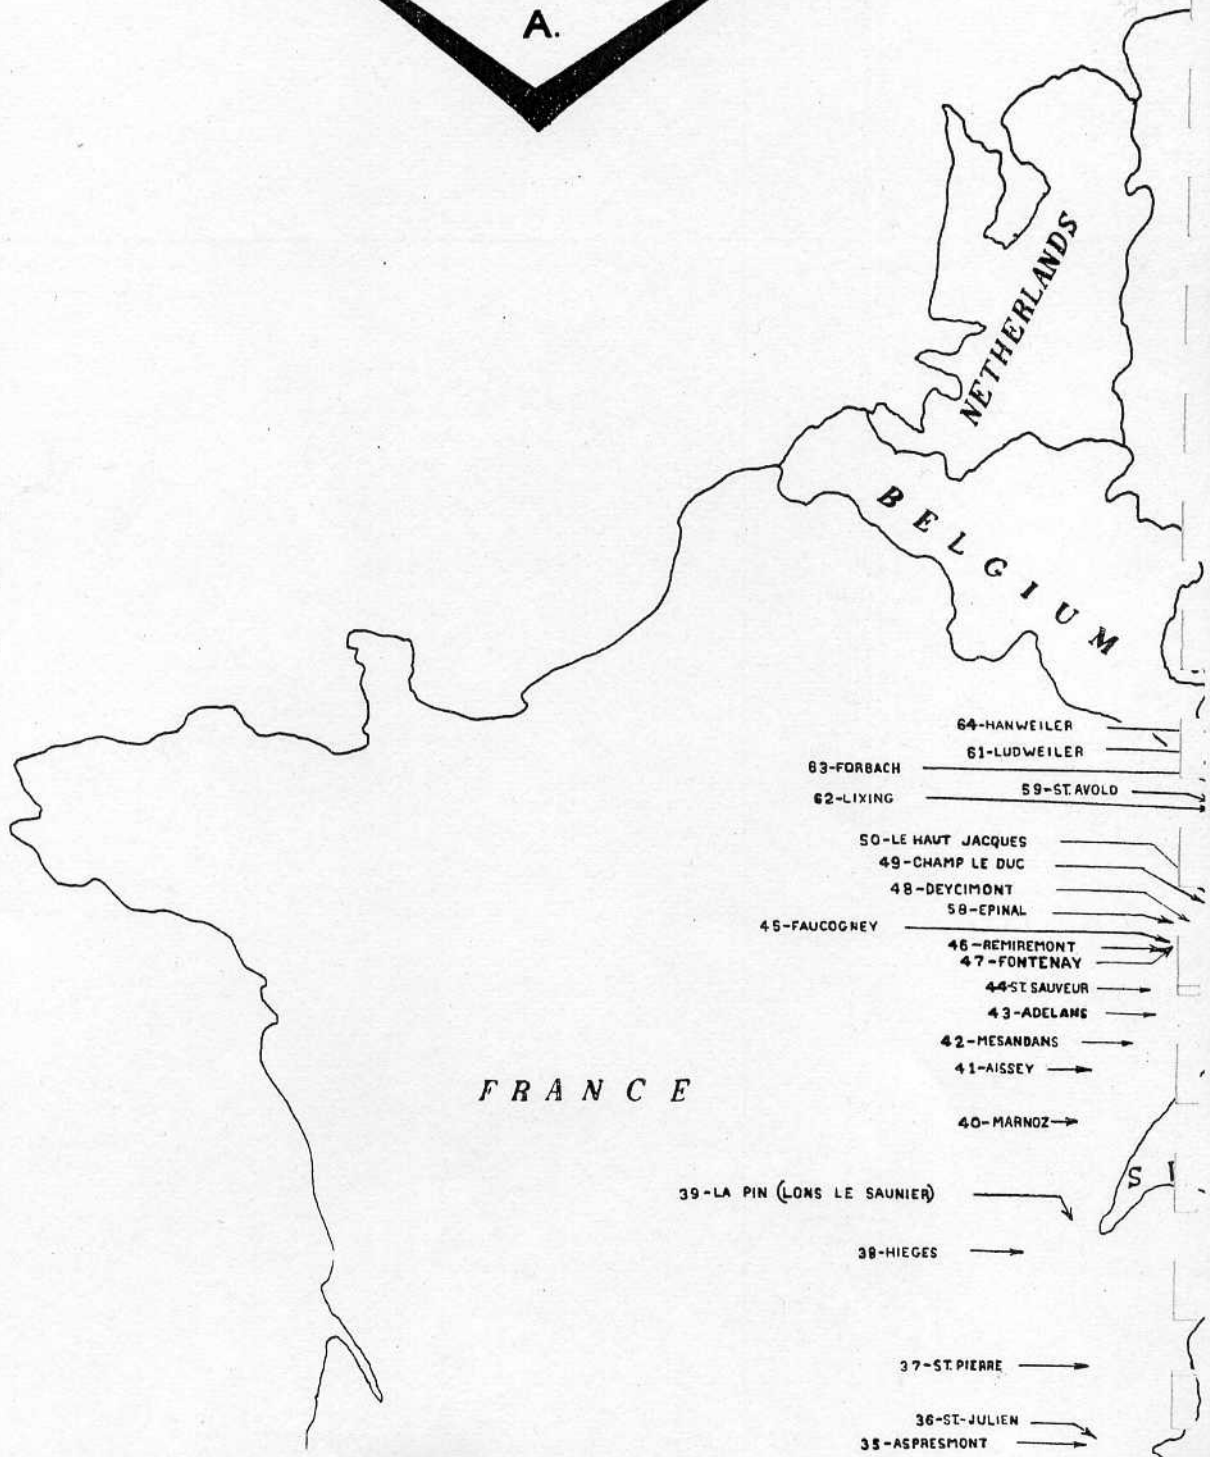

Tours

Loire

○ Limoge.

Dordogne RIVER

○ Toulouse

ATLANTIC OCEAN

- 1 Agay
- 2 Manosque
- 3 St. Julien
- 4 St. Julien
- 5 St. Julien
- 6 Rhone River - S. of Amberieu
- * 7 St. Ftienne- 7a, Cormorand
- 8 St. Ftienne
- 9 Bourg
- 10 Arbeis
- 11 Arbeis
- 12 Baume les Dames
- 13 Villersexel
- 14 Lure
- 15 Lure
- 16 Lure
- 17 St. Saveur
- 18 Vecoux
- 19 Julienrupt
- 20 St. Ames
- 21 St. Ames
- 22 Vagney
- 23 Moulin
- 24 Docelles
- 25 Godemont
- 26 Granges
- 27 Jussarupt
- 28 Prey
- 29 La Chappelle
- 30 La Chappelle
- 31 La Chappelle
- 32 Lavaline
- 33 Frambomenil
- 34 Biffontain
- 35 Richarville
- 36 St. Leonard
- 37 Haux
- 38 St. Margurite
- 39 St. Margurite
- 40 St. Margurite
- 41 Goetsdorf
- 42 St. Die
- 43 Andlau
- 44 St. Pierre
- 45 Gertwiller
- 46 Meistratzheim
- 47 Meistratzheim
- 48 Meistratzheim
- 49 Gersweiler
- 50 Dettwiller
- 51 Fenetrange
- 52 Gundershoffen
- 53 Gundershoffen

AN SEA

FRANCE

Trail Of The 48th A.

N O R T H

S E A

O C E A N

A T L A N T I C

- 64-HANWEILER
- 61-LUDWEILER
- 63-FORBACH
- 62-LIXING
- 59-ST. AVOLD
- 50-LE HAUT JACQUES
- 49-CHAMP LE DUC
- 48-DEYCIMONT
- 58-EPINAL
- 45-FAUCOGNEY
- 46-REMIREMONT
- 47-FONTENAY
- 44-ST SAUVEUR
- 43-ADELANS
- 42-MESANBANS
- 41-AISSEY
- 40-MARNOZ
- 39-LA PIN (LONS LE SAUNIER)
- 38-HIEGES
- 37-ST. PIERRE
- 36-ST. JULIEN
- 35-ASPRESMONT